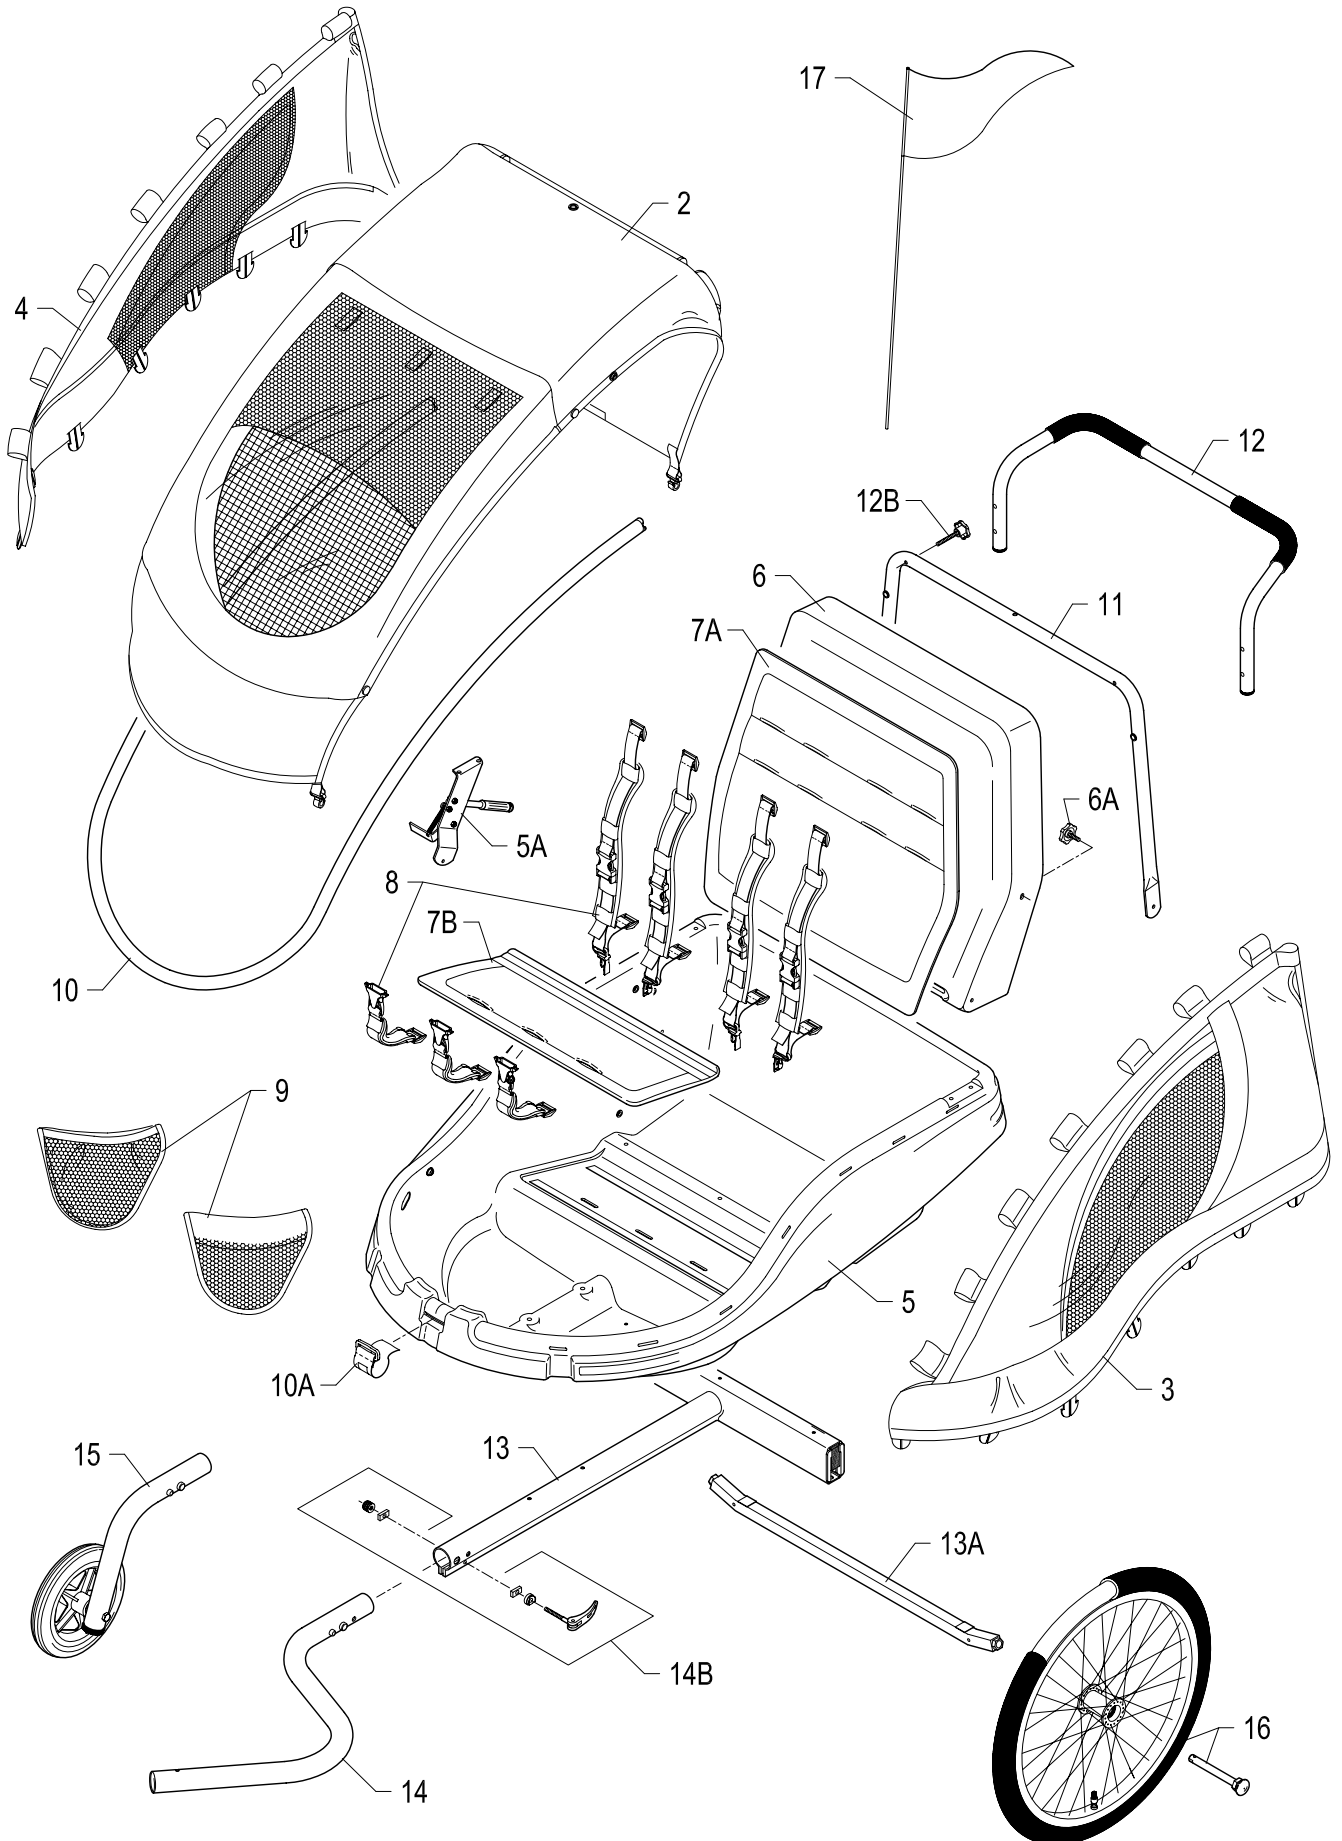

winther

DOLPHIN

851

Prisliste Dolphin Reservedele
2010

winther

ITEM 851.00 - Dolphin Standard
ITEM 851.40/80 - Dolphin New Edition
ITEM 851.60/70 - Dolphin XL
ITEM 851.55 - Dolphin Reha
ITEM 851.74 - Dolphin XL sort kaleche
ITEM 851.84 - Dolphin New Edition sort kaleche

Position	851.00	851.60/70	851.74	851.40/80	851.84	851.55	Beskrivelse
A							KALECHE
2	150.30	151.13	151.80	151.53	151.83	151.13	Kalechetag
2a	392.22	392.22		392.22		392.22	Kroge (Sæt á 5 stk.)
3	-	151.17	151.81	151.54	151.84	151.17	Venstre side med plastkroge
3a	150.31	151.14		-		-	Venstre side med trykknapper og velcro
4	-	151.18	151.82	151.55	151.85	151.18	Højre side med plastkroge
4a	150.32	151.15		-		-	Højre side med trykknapper og velcro
3/4b	-	151.20		151.20		151.20	Plastikstykke til nye sider (1 stk. pr. side)
B							KABINE
5	327.52	-	-	-	-	-	Kasse med beslag
5a	308.34	308.34	308.34	308.34	308.34	308.34	Bremse, højre
5b	-	-	-	308.45	308.45	-	Bremse, venstre
5c	392.09	392.09	392.09	392.09	392.09	392.09	Reflekser, selvklæbende (2 hvide, 2 røde)
5d	392.10	392.10	392.10	392.10	392.10	392.10	Gummipude, selvklæbende (2 stk.)
6	150.21	150.21	150.21	150.21	150.21	-	Ryglæn
6a	150.75	150.75	150.75	151.57	151.57	-	Stjerneskrue til ryglæn
7	392.12	392.12	392.12	392.12	392.12	-	Sæde- og ryghynde
7a	151.51	151.51	151.51	151.51	151.51	-	Sædehynde
7b	151.52	151.52	151.52	151.52	151.52	-	Ryghynde
8	392.19*	392.20**	392.20**	392.20**	392.20**	-	Seler komplet (1 sæt) (*=1 barn, **=2 børn)
8c	313.19	-	-	-	-	-	Selespænde - han
8d	313.20	-	-	-	-	-	Selespænde - hun
9	313.30	313.30	313.30	313.30	313.30	313.30	Lommer højre og venstre (1 sæt)
10	208.29	208.20	208.20	208.15	208.15	208.20	Frontbøjle
10a	313.80	313.80	313.80	313.80	313.80	313.80	Bånd til frontbøjle
10b	150.78	150.78	150.78	150.78	150.78	150.78	Plastikbøsninger til styrtbøjle
11	308.20	308.17	308.17	308.04	308.04	308.17	Styrtbøjle
12	308.23	308.23	308.23	308.03	308.03	308.23	Skubbebøjle
12a	392.23	392.23	392.23	392.23	392.23	392.23	Gummi (2 stk.) til skubbebøjle
12b	150.76	150.76	150.76	150.76	150.76	150.76	Stjerneskrue til skubbebøjle og styrtbøjle
C							CHASSIS
13	392.04	392.04	392.04	392.04	392.04	392.07	T-ramme
13a	308.25	308.25	308.25	308.25	308.25	308.25	Aksel for T-ramme
13b	392.24	392.24	392.24	392.24	392.24	392.24	Monteringssæt til aksler
13c	150.60	150.60	150.60	150.60	150.60	150.60	Elastomerstykke
13d	190.09	190.09	190.09	190.09	190.09	190.09	Bolt for montering af kasse
14	308.26	308.26	308.26	308.26	308.26	308.26	Trækstang til Winther kobling
14a	308.35	308.35	308.35	308.35	308.35	308.35	Trækstang med adapter til Weber kobling
14b	150.14	150.14	150.14	150.14	150.14	150.14	Hurtigspænder
14c	150.65	150.65	150.65	-	-	150.65	Sikkerhedssplit
D							Diverse
15	308.18	308.18	308.18	392.18	392.18	308.18	Forhjul komplet
15a	392.14	392.14	392.14	392.14	392.14	392.14	8" forhjul inkl. befæstigelseskrue
15b	308.22	308.22	308.22	308.51	308.51	308.22	Forhjulsrør
16	-	-	-	-	-	-	Hjul
16a	150.52	150.52	150.52	150.52	150.52	150.52	Hjul, 20" x 1.75" komplet med dæk og slange
16b	150.40	150.40	150.40	150.40	150.40	150.40	Dæk, 20" x 1.75"
16c	150.41	150.41	150.41	150.41	150.41	150.41	Slange, 20" x 1.75"
16d	150.43	150.43	150.43	150.43	150.43	150.43	QR-aksel
17	308.27	308.27	308.27	308.27	308.27	308.27	Flag med stang
17a	150.47	150.47	150.47	150.47	150.47	150.47	Gummibøsning til flagstang
E							Kobling
19a	150.22	150.22	150.22	-	-	150.22	Fleksibel stykke til Winther kobling
19b	313.23	313.23	313.23			313.23	Sikkerhedsstrop til Winther kobling