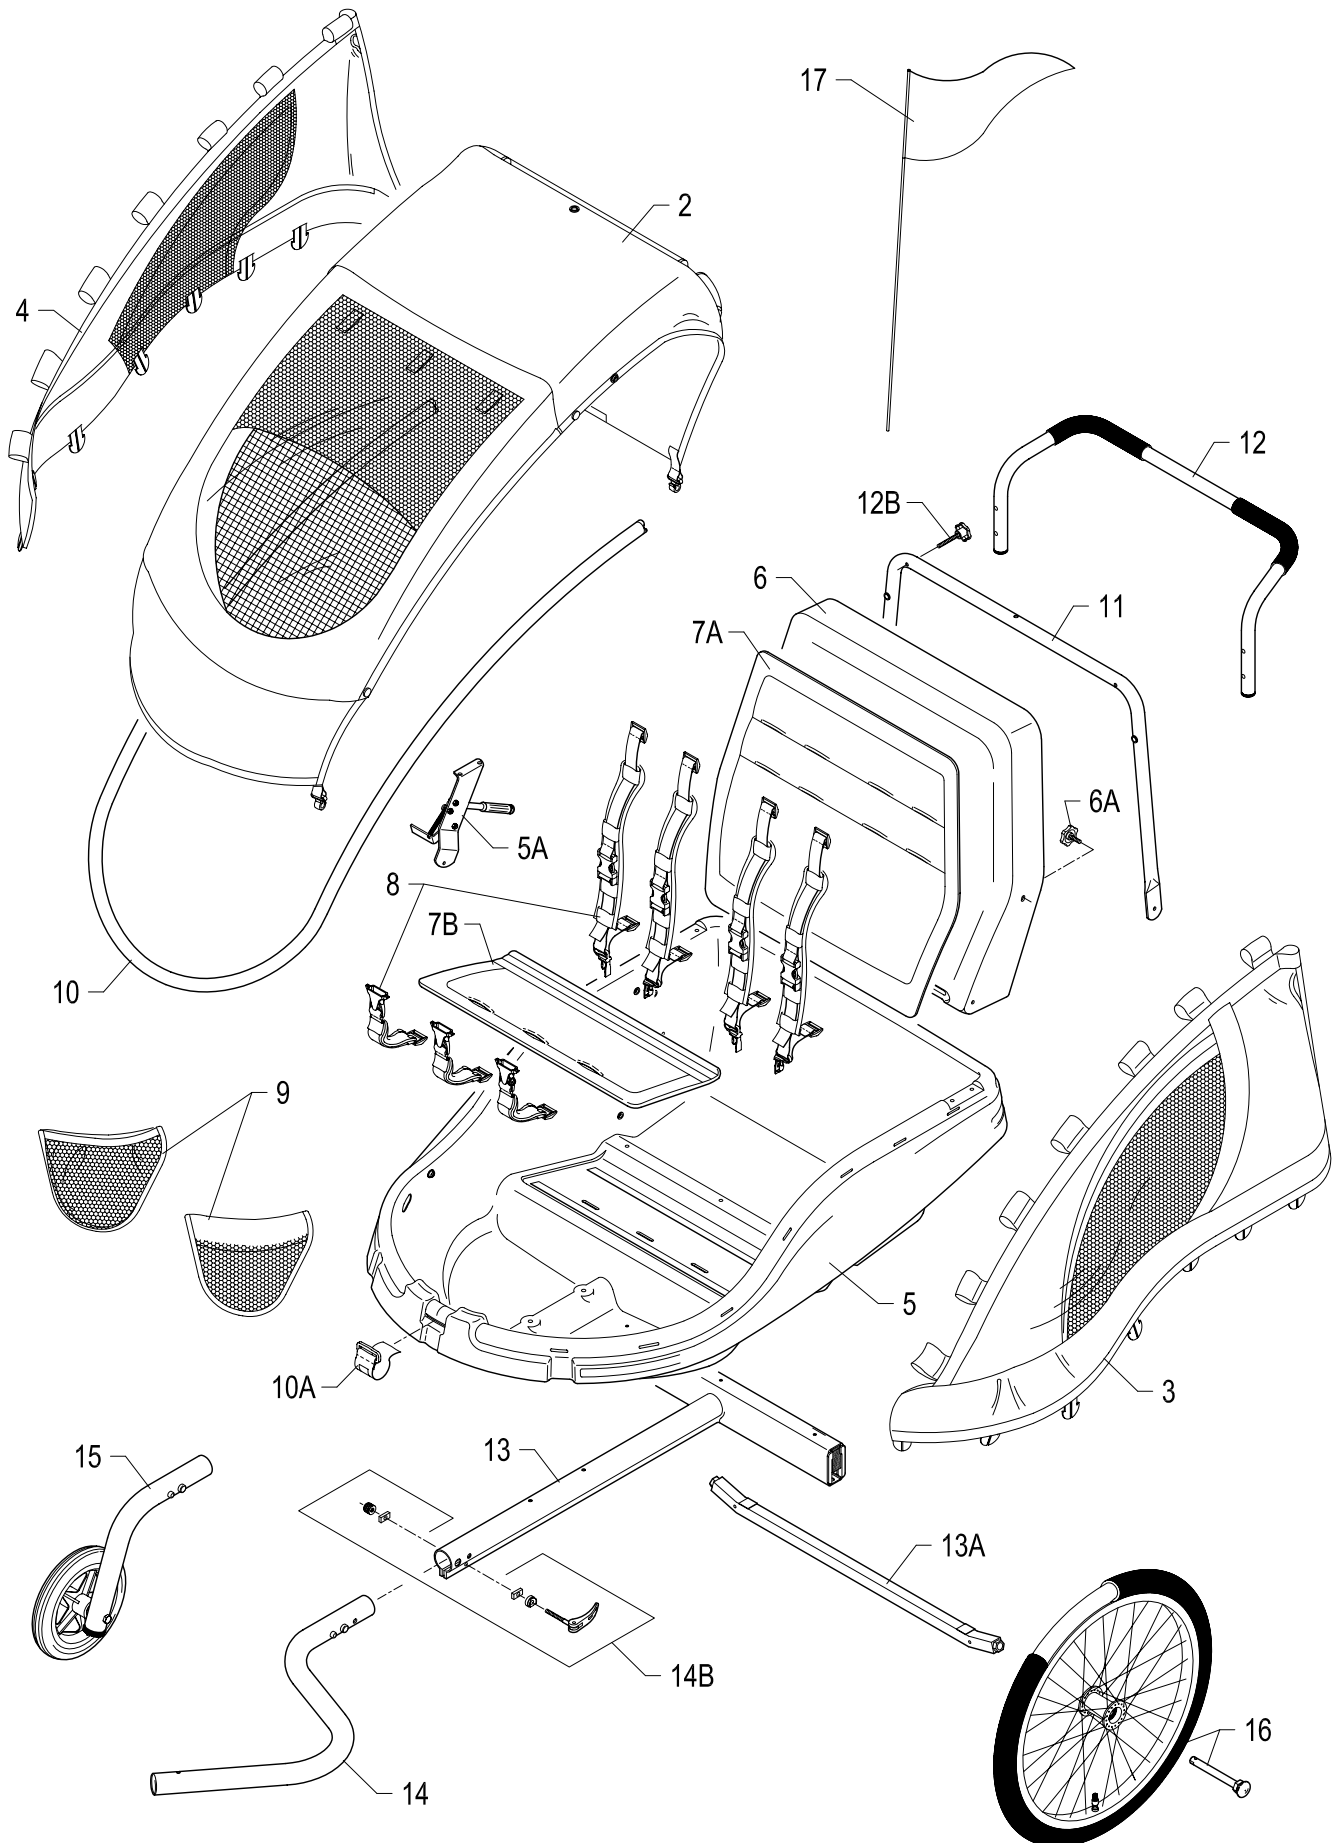

winther

DOLPHIN

851

ITEM 851.60 - Dolphin XL
 ITEM 851.40 - Dolphin New Edition
 ITEM 851.55 - Dolphin Reha

dolphin

Position	851.60	851.40	851.55	Beskrivelse	Description
A				KALECHE	HOOD
1	392.08	392.21	392.08	Kaleche komplet (Ve. og hø. side + tag)	Hood complete (left and right + top)
2	151.13	151.53	151.13	Kalechetag	Hood top
2a	392.22	392.22	392.22	Kroge (Sæt á 5 stk.)	Hatch (Set of 5)
3	151.17	151.54	151.17	Venstre side med plastkroge	Left side with plastic hatches
3a	151.14	-	-	Venstre side med trykknapper og velcro	Left side with pushbuttons and velcro
4	151.18	151.55	151.18	Højre side med plastkroge	Right side with plastic hatches
4a	151.15	-	-	Højre side med trykknapper og velcro	Right side with pushbuttons and velcro
3/4b	151.20	151.20	151.20	Plastikstykke til nye sider (1 stk. pr. side)	Plastic strip for new sides (one per side)
B				KABINE	CABIN
5	-	-	-	Kasse med beslag	Plastic base
5a	308.34	308.34	308.34	Bremse, højre	Brake, right
5b	-	308.45	-	Bremse, venstre	Brake, left
5c	392.09	392.09	392.09	Reflekser, selvklæbende (2 hvide, 2 røde)	Reflex, selfadhesive (2xwhite, 2xred)
5d	392.10	392.10	392.10	Gummipude, selvklæbende (2 stk.)	Rubber for frontbar, selfadhesive, 2pcs.
6	150.21	150.21	-	Ryglæn	Backrest
6a	150.75	151.57	-	Stjerneskrue til ryglæn	Stargrip for backrest
7	392.12	392.12	-	Sæde- og ryghynde	Seat and backseat cushion
7a	151.51	151.51	-	Sædehynde	Seat cushion
7b	151.52	151.52	-	Ryghynde	Backrest cushion
8	392.20	392.20	-	Seler komplet (1 sæt)	Seat belt complete
8a	313.16	313.16	-	Skulder-/Hoftesele, polstret	Shoulder and hip belt, upholstered
8b	313.17	313.17	-	Skridtsele, polstret	Chrotch belt, upholstered
8c	-	-	-	Selespænde - han	Seat belt, male
8d	-	-	-	Selespænde - hun	Seat belt, female
9	313.30	313.30	150.33	Lommer højre og venstre (1 sæt)	Pocket (left/right)
10	208.20	208.15	208.20	Frontbøjle	Frontbar
10a	313.80	313.80	313.80	Bånd til frontbøjle	Strap for front bar
10b	150.78	150.78	150.78	Plastikbøsninger til styrtbøjle	Plastic bushings for safety bar
11	308.17	308.04	308.17	Styrtbøjle	Safety bar
12	308.23	308.03	308.23	Skubbebøjle	Push bar
12a	392.23	392.23	392.23	Gummi (2 stk.) til skubbebøjle	Rubber for push bar
12b	150.76	150.76	150.76	Stjerneskrue til skubbebøjle og styrtbøjle	Stargrip for pushbar and safety bar
C				CHASSIS	CHASSIS
13	392.04	392.04	392.07	T-ramme	T-frame
13a	308.25	308.25	308.25	Aksel for T-ramme	Shaft for T-frame
13b	392.24	392.24	392.24	Monteringssæt til aksler	Mounting kit for shaft
13c	150.60	150.60	150.60	Elastomerstykke	Elastomer part
13d	190.09	190.09	190.09	Bolt for montering af kasse	Bolt for mounting of plastic base
14	308.26	308.49	308.26	Standard trækstang	Tow bar standard
14a	308.35	308.47	308.35	Trækstang med adapter til Weber kobling	Tow bar with adaptor for Weber coupling
14b	150.14	150.14	150.14	Hurtigspænder	Quick spanner
14c	150.65	-	150.65	Sikkerhedssplit	Safety cotter pin
D					Miscellaneous
15	308.18	392.18	308.18	Forhjul komplet	Buggy wheel complete
15a	392.14	392.14	392.14	8" forhjul inkl. befæstigelsesskrue	8" Front wheel incl. mounting screw
15b	308.22	308.51	308.22	Forhjulsrør	Front wheel tube
16	-	-	-	Hjul	Wheel
16a	392.15	392.15	392.15	Hjul, 20" x 1.75" med fælgbånd	Wheel, 20" x 1.75 w. rim band
16b	150.40	150.40	150.40	Dæk, 20" x 1.75"	Tyre, 20" x 1.75
16c	150.41	150.41	150.41	Slange, 20" x 1.75"	Innertube, 20" x 1.75
16d	150.43	150.43	150.43	QR-aksel	QR-shaft
17	308.27	308.27	308.27	Flag med stang	Flag with staff
17a	150.47	150.47	150.47	Gummibøsning til flagstang	Rubber bushing for flagstaff
E				Kobling	Coupling
18	392.01	-	392.01	Weber kobling og adapter til trækstang	Weber coupling and adapter
18a	150.77	150.77	150.77	Weber kobling, model E til cykel	Weber coupling Model E
18b	150.79	150.79	150.79	Weber adaptor	Weber adapter
19	308.24	-	308.24	Winther kobling	Winther coupling
19a	150.22	-	150.22	Fleksibel stykke til Winther kobling	Flex part for Winther coupling
19b	313.23	-	313.23	Sikkerhedsstrop til Winther kobling	Safety strap for winther coupling